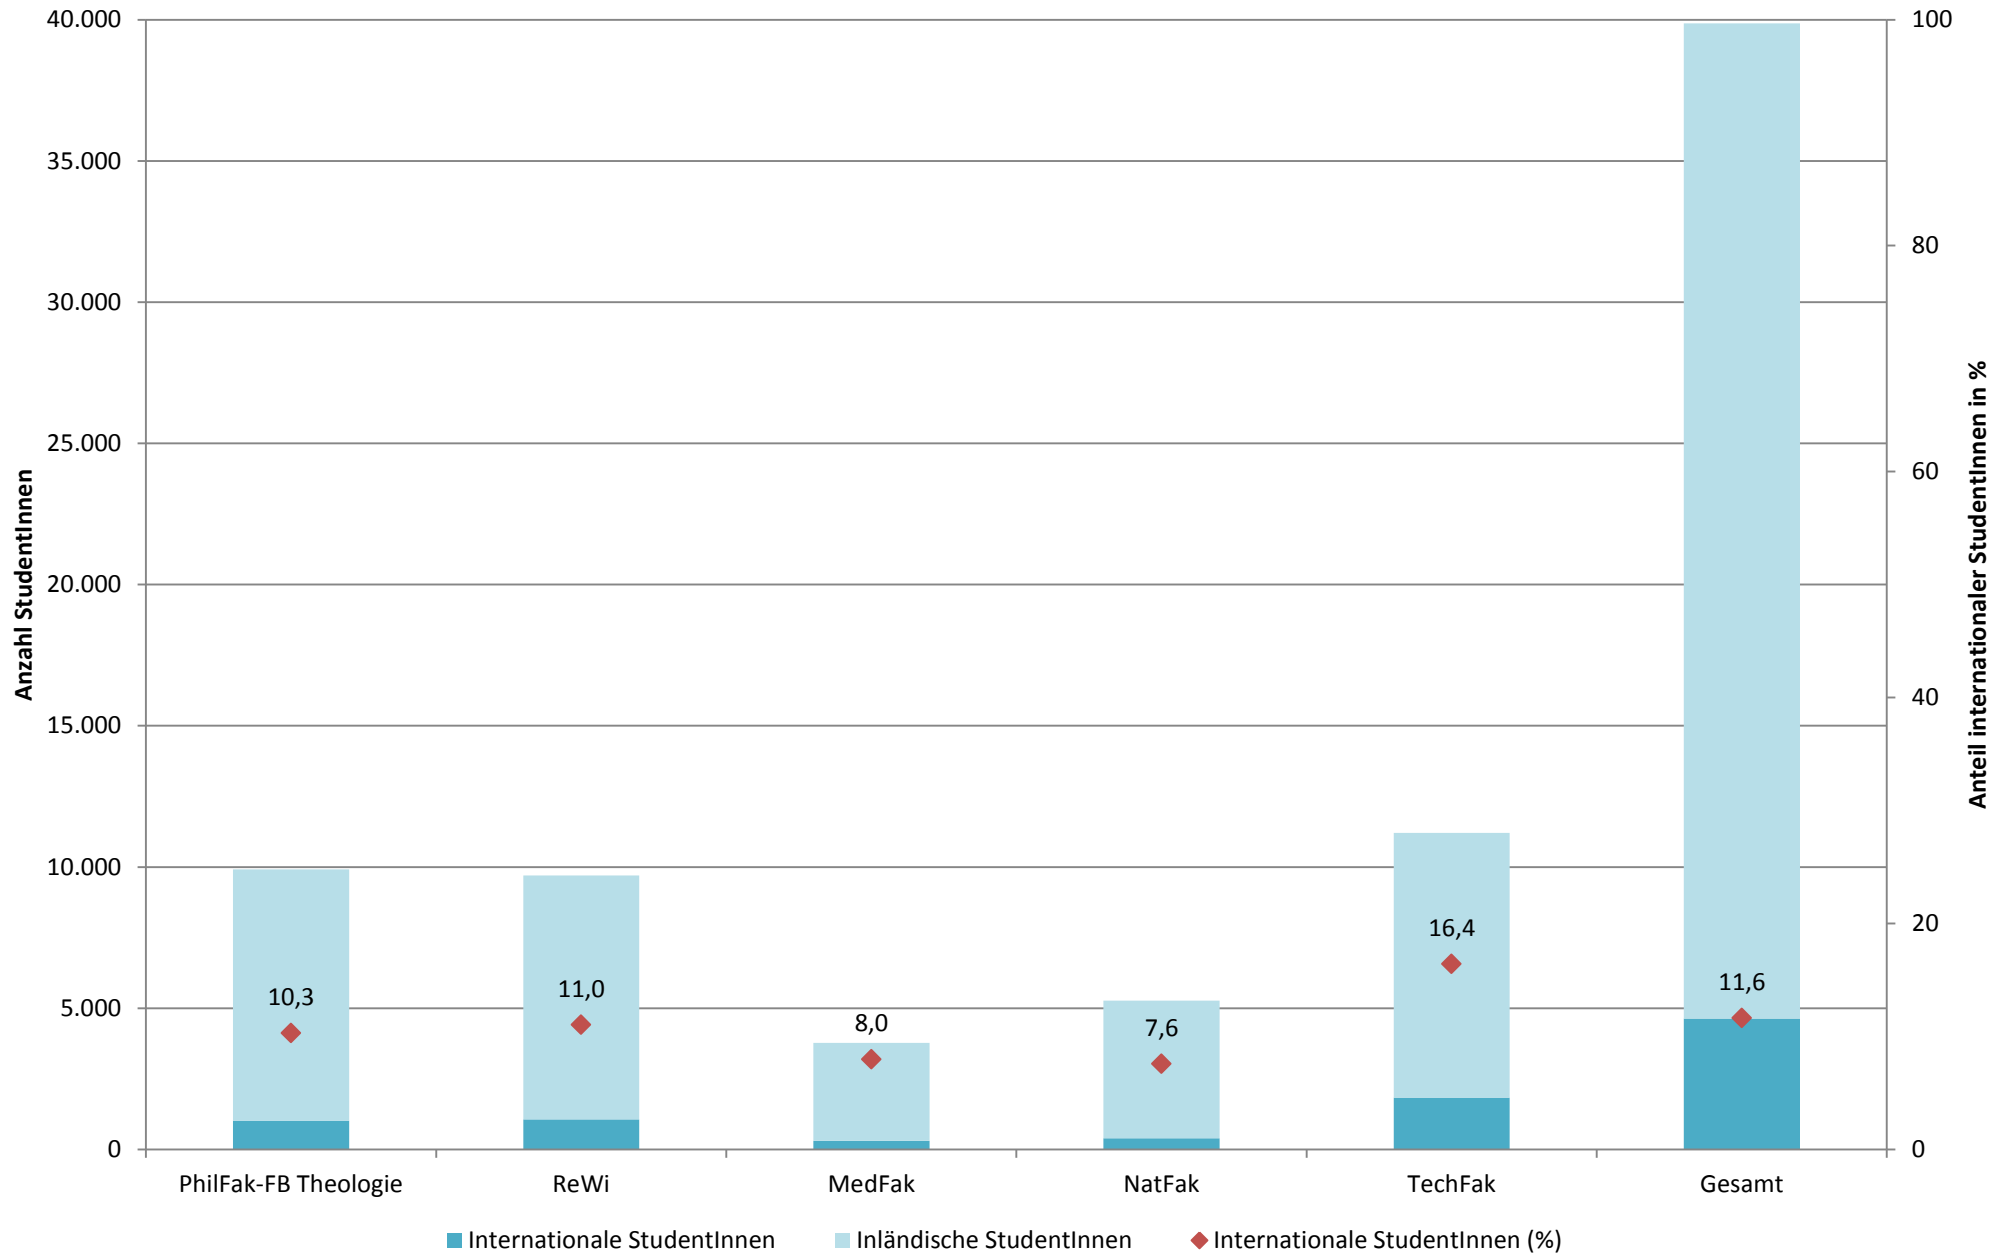

Anteil internationaler StudentInnen nach Fakultät

(Datenbasis: Stabsreferat Planung, Führungsinformationssysteme, Statistik; WS 16/17, Stand: 01.12.16, eigene Berechnungen und Darstellung)

Anteil internationaler StudentInnen nach Fakultäten

Fakultät	StudentInnen	davon: Internationale StudentInnen	
		Anzahl	Prozent
PhilFak-FB Theologie	9.915	1.022	10,3
ReWi	9.700	1.069	11,0
MedFak	3.773	301	8,0
NatFak	5.271	399	7,6
TechFak	11.209	1.840	16,4
Gesamt	39.868	4.631	11,6